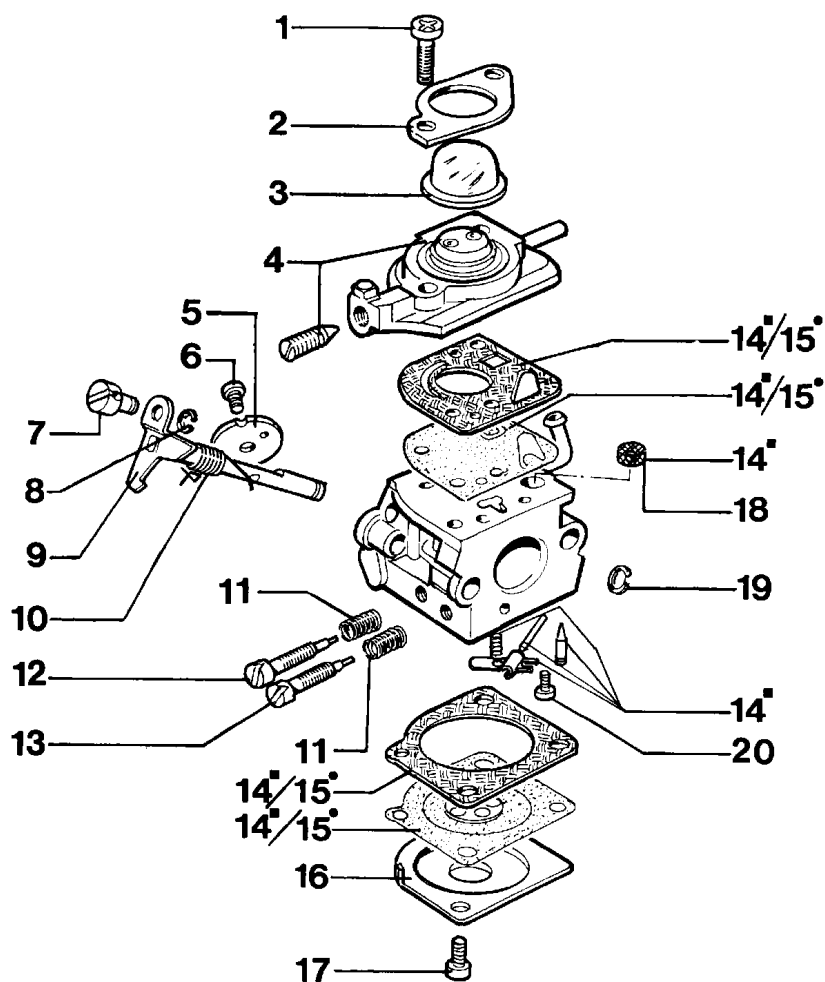

Illustration Schneidwerkzeuge

Illustration Schneidwerkzeuge

Bild Nr.	St.- Zahl	Teile Nr.	Beschreibung
1	1	63019007C	Kopf
2	2	3960040R	Schraube
3	1	4174278	Streifen
4	4	3802004BR	Schraube
5	1	4179113A	Schürze
6	1	4174275R	Klinge
7	1	61042035	Schutz
8	2	4199005A	Distanzring
9	1	4199008B	Bundschraube
10	1	4199004	Feder
11	1	4199031A	Spule nyl. d.3
12	1	4199026B	Deckel
13	1	4095563R	Schneidblatt
14	1	61012010	Werkzeugsatz
16	1	4174280	Schutzscheibe
17	1	4174279	Schutzscheibe
18	4	3802004BR	Schraube

Illustration Starter und kupplung

Illustration Starter und kupplung

Bild Nr.	St.- Zahl	Teile Nr.	Beschreibung
1	1	3912012	Mutter
2	4	4175089A	Schraube
3	1	4191179	Schutz
4	2	3818011A	Scheibe
5	1	4191018AR	Seilrolle
6	1	3906041	Schraube
7	1	3918006	Scheibe
8	1	004000132R	Feder
9	1	4098073R	Starterseil
10	1	4191020A	Starter griff
11	1	006000829	Scheibe
12	1	4191144BR	Starter komplet
13	1	3933038	Mutter
14	2	4191016	Klinke
15	2	4191017A	Feder
16	2	3064010	Scheibe
17	2	3024007	Ring
18	1	4191143	Mitnehmer
19	1	3916010	Scheibe
20	1	4191021AR	Schwungrad
21	2	4191027ER	Bolzen
22	2	3819006	Scheibe
23	2	3918010	Scheibe
24	1	3908032R	Schraube
25	1	3819010	Scheibe
26	1	3916006	Scheibe
27	1	3049005	O-ring
28	1	61110105	Kabel
29	1	4098064R	Kerzenstecker
30	1	4196142R	Zündspule
31	2	3801013	Schraube
32	4	4175071A	Schraube
33	1	4193005R	Kupplunstromel
34	1	3023008R	Stift
35	1	3024015	Seegerring
36	1	3035019R	Lager
37	1	3025022	Ring
38	1	4193051	Gehäuse
39	1	4191153AR	Kupplung
40	1	3049013	O-ring
41	1	3916005	Scheibe
42	1	4191069B	Keil
43	2	3960030	Schraube
44	1	4191180R	Deckel
45	1	4191028R	Feder
46	1	4193010	Halter

Illustration Starter und kupplung

Illustration Starter und kupplung

Bild Nr.	St.- Zahl	Teile Nr.	Beschreibung
47	1	4193007	Anpassungsglied

21 ZAMA C1Q-E3

mod. 8420 - 8425 - 8510 - 8515

15 ● KIT MEMBRANE & GUARNIZIONI
DIAPHRAGM & GASKET SET