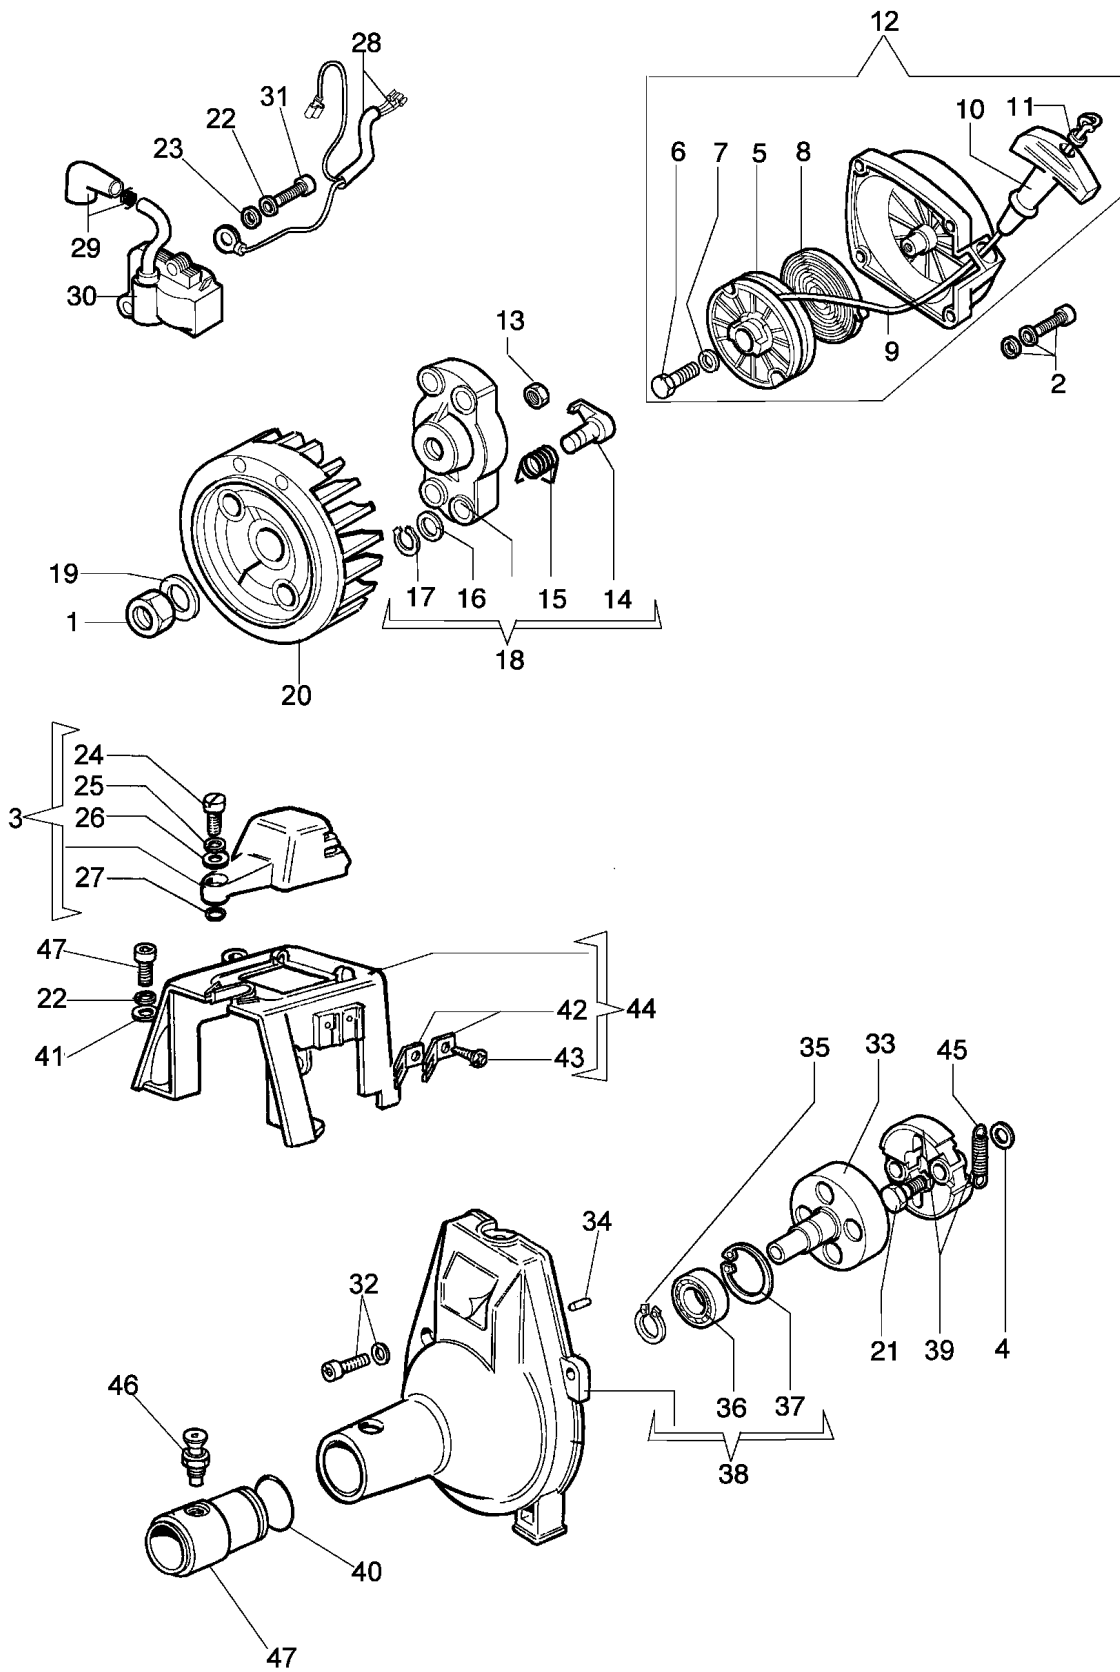

Illustration Getriebe

Illustration Getriebe

Bild Nr.	St.- Zahl	Teile Nr.	Beschreibung
47	1	61040074AR	Schraube
48	1	4179089R	Flansch
49	1	3025022	Ring
50	1	3034012R	Lager
51	1	61042032BR	Kegelradantrieb Ø28
52	1	3025009	Ring
53	1	3035230	Lager
54	1	3024010R	Ring
55	1	61040066	Distanzstück
56	1	3034218	Lager
57	1	61040145R	Deckel
58	1	3025019	Ring
59	1	4138630A	Toranschluss
60	1	4197038	Gaskabel
61	1	044000058A	Dichtung
62	1	4197017ER	Mantel

Illustration Starter und kupplung

Illustration Starter und kupplung

Bild Nr.	St.- Zahl	Teile Nr.	Beschreibung
1	1	3912012	Mutter
2	4	4175089A	Schraube
3	1	4191179	Schutz
4	2	3818011A	Scheibe
5	1	4191018AR	Seilrolle
6	1	3906041	Schraube
7	1	3918006	Scheibe
8	1	004000132R	Feder
9	1	4098073R	Starterseil
10	1	4191020A	Starter griff
11	1	006000829	Scheibe
12	1	4191144BR	Starter komplet
13	1	3933038	Mutter
14	2	4191016	Klinke
15	2	4191017A	Feder
16	2	3064010	Scheibe
17	2	3024007	Ring
18	1	4191143	Mitnehmer
19	1	3916010	Scheibe
20	1	4191021AR	Schwungrad
21	2	4191027ER	Bolzen
22	2	3819006	Scheibe
23	2	3918010	Scheibe
24	1	3908032R	Schraube
25	1	3819010	Scheibe
26	1	3916006	Scheibe
27	1	3049005	O-ring
28	1	61110105	Kabel
29	1	4098064R	Kerzenstecker
30	1	4196142R	Zündspule
31	2	3801013	Schraube
32	4	4175071A	Schraube
33	1	4193005R	Kupplunstromel
34	1	3023008R	Stift
35	1	3024015	Seegerring
36	1	3035019R	Lager
37	1	3025022	Ring
38	1	4193051	Gehäuse
39	1	4191153AR	Kupplung
40	1	3049013	O-ring
41	1	3916005	Scheibe
42	1	4191069B	Keil
43	2	3960030	Schraube
44	1	4191180R	Deckel
45	1	4191028R	Feder
46	1	4193010	Halter

Illustration Starter und kupplung

Illustration Starter und kupplung

Bild Nr.	St.- Zahl	Teile Nr.	Beschreibung
47	1	4193007	Anpassungsglied

21 ZAMA C1Q-E3

mod. 8420 - 8425 - 8510 - 8515

15 ● KIT MEMBRANE & GUARNIZIONI
DIAPHRAGM & GASKET SET